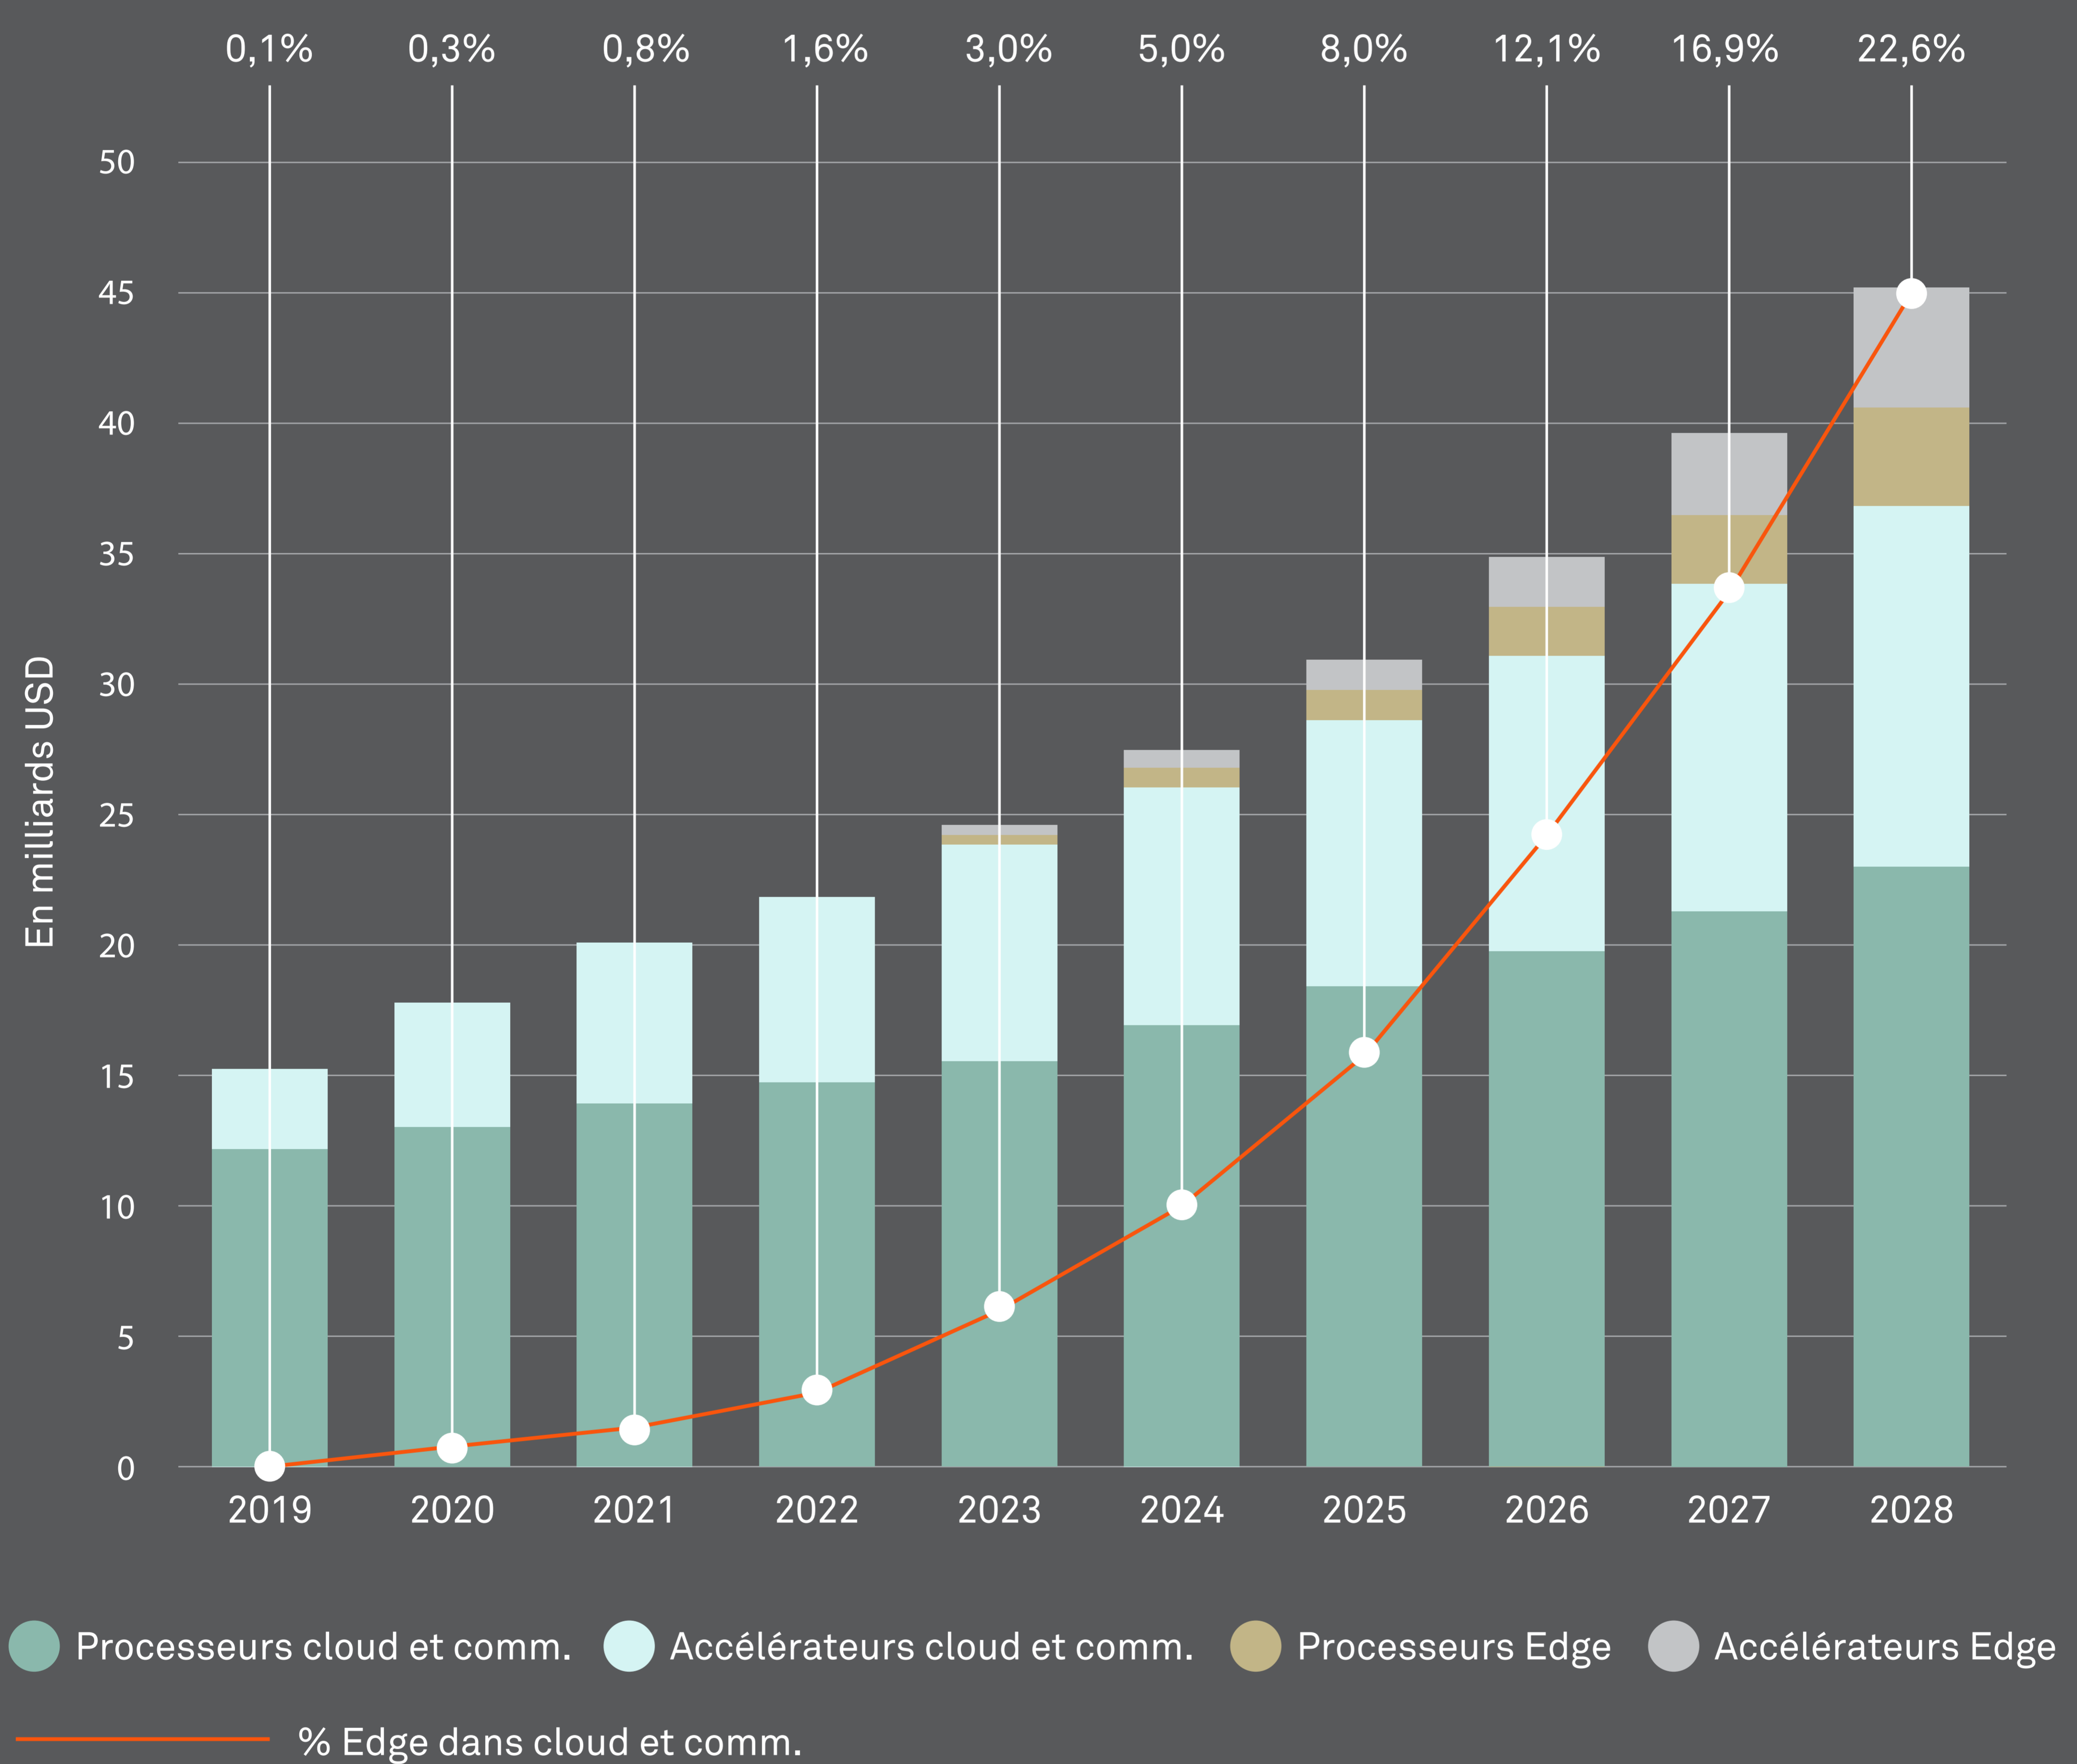

EMPLOYÉS

● Plus productifs à distance dans l'enquête du mois de juin ● Plus productifs à distance dans l'enquête du mois de décembre

Source : PwC US Remote Work Survey, 25 juin 2020, base : 118 cadres et 1 200 employés de bureau américains. 12 janvier 2021, Base : 132 cadres et 1 200 employés de bureau américains.

... et l'évolution de l' « Edge computing »...

EXPANSION DU MARCHÉ TOTAL DISPONIBLE DES MICROPROCESSEURS EDGE PAR RAPPORT AU CLOUD TRADITIONNEL (MILLIARDS USD PAR AN)

Source : « Livin' on the Edge: Cowen's Edge Cloud Computing Series, » 26 mai 2020. Estimations Cowen and Company, Tolaga Research.