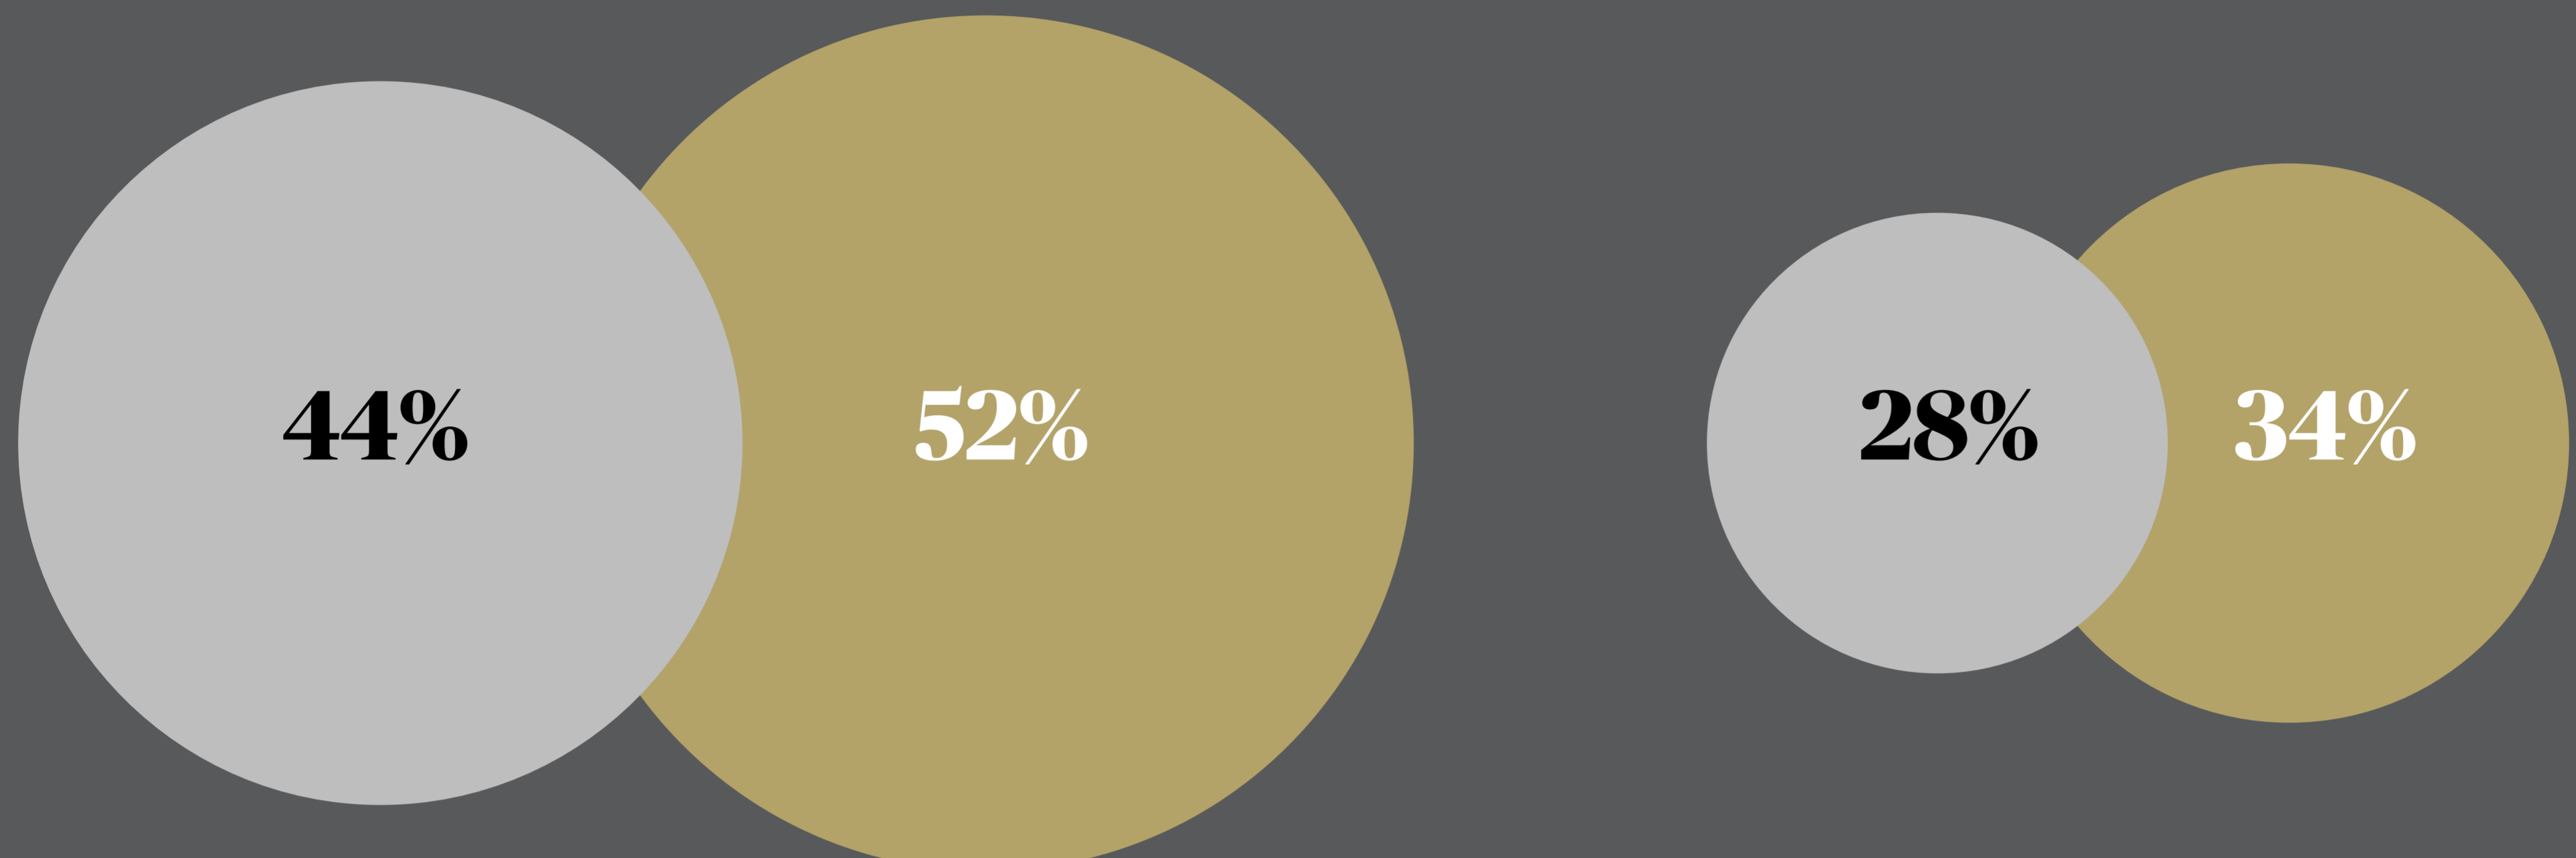

EMPLOYÉS

● Plus productifs à distance dans l'enquête du mois de juin ● Plus productifs à distance dans l'enquête du mois de décembre

Source : PwC US Remote Work Survey, 25 juin 2020, base : 118 cadres et 1 200 employés de bureau américains. 12 janvier 2021, Base : 132 cadres et 1 200 employés de bureau américains.